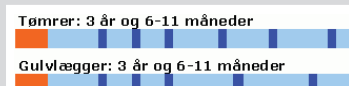

### Specialer og varighed

■ = grundforløb  
■ = praktik  
■ = skoleperiode

[www.selandia-ceu.dk](http://www.selandia-ceu.dk)

Selandia CEU • Bredahlsvej 1 • 4200 Slagelse

Center for Erhvervsrettet Uddannelse